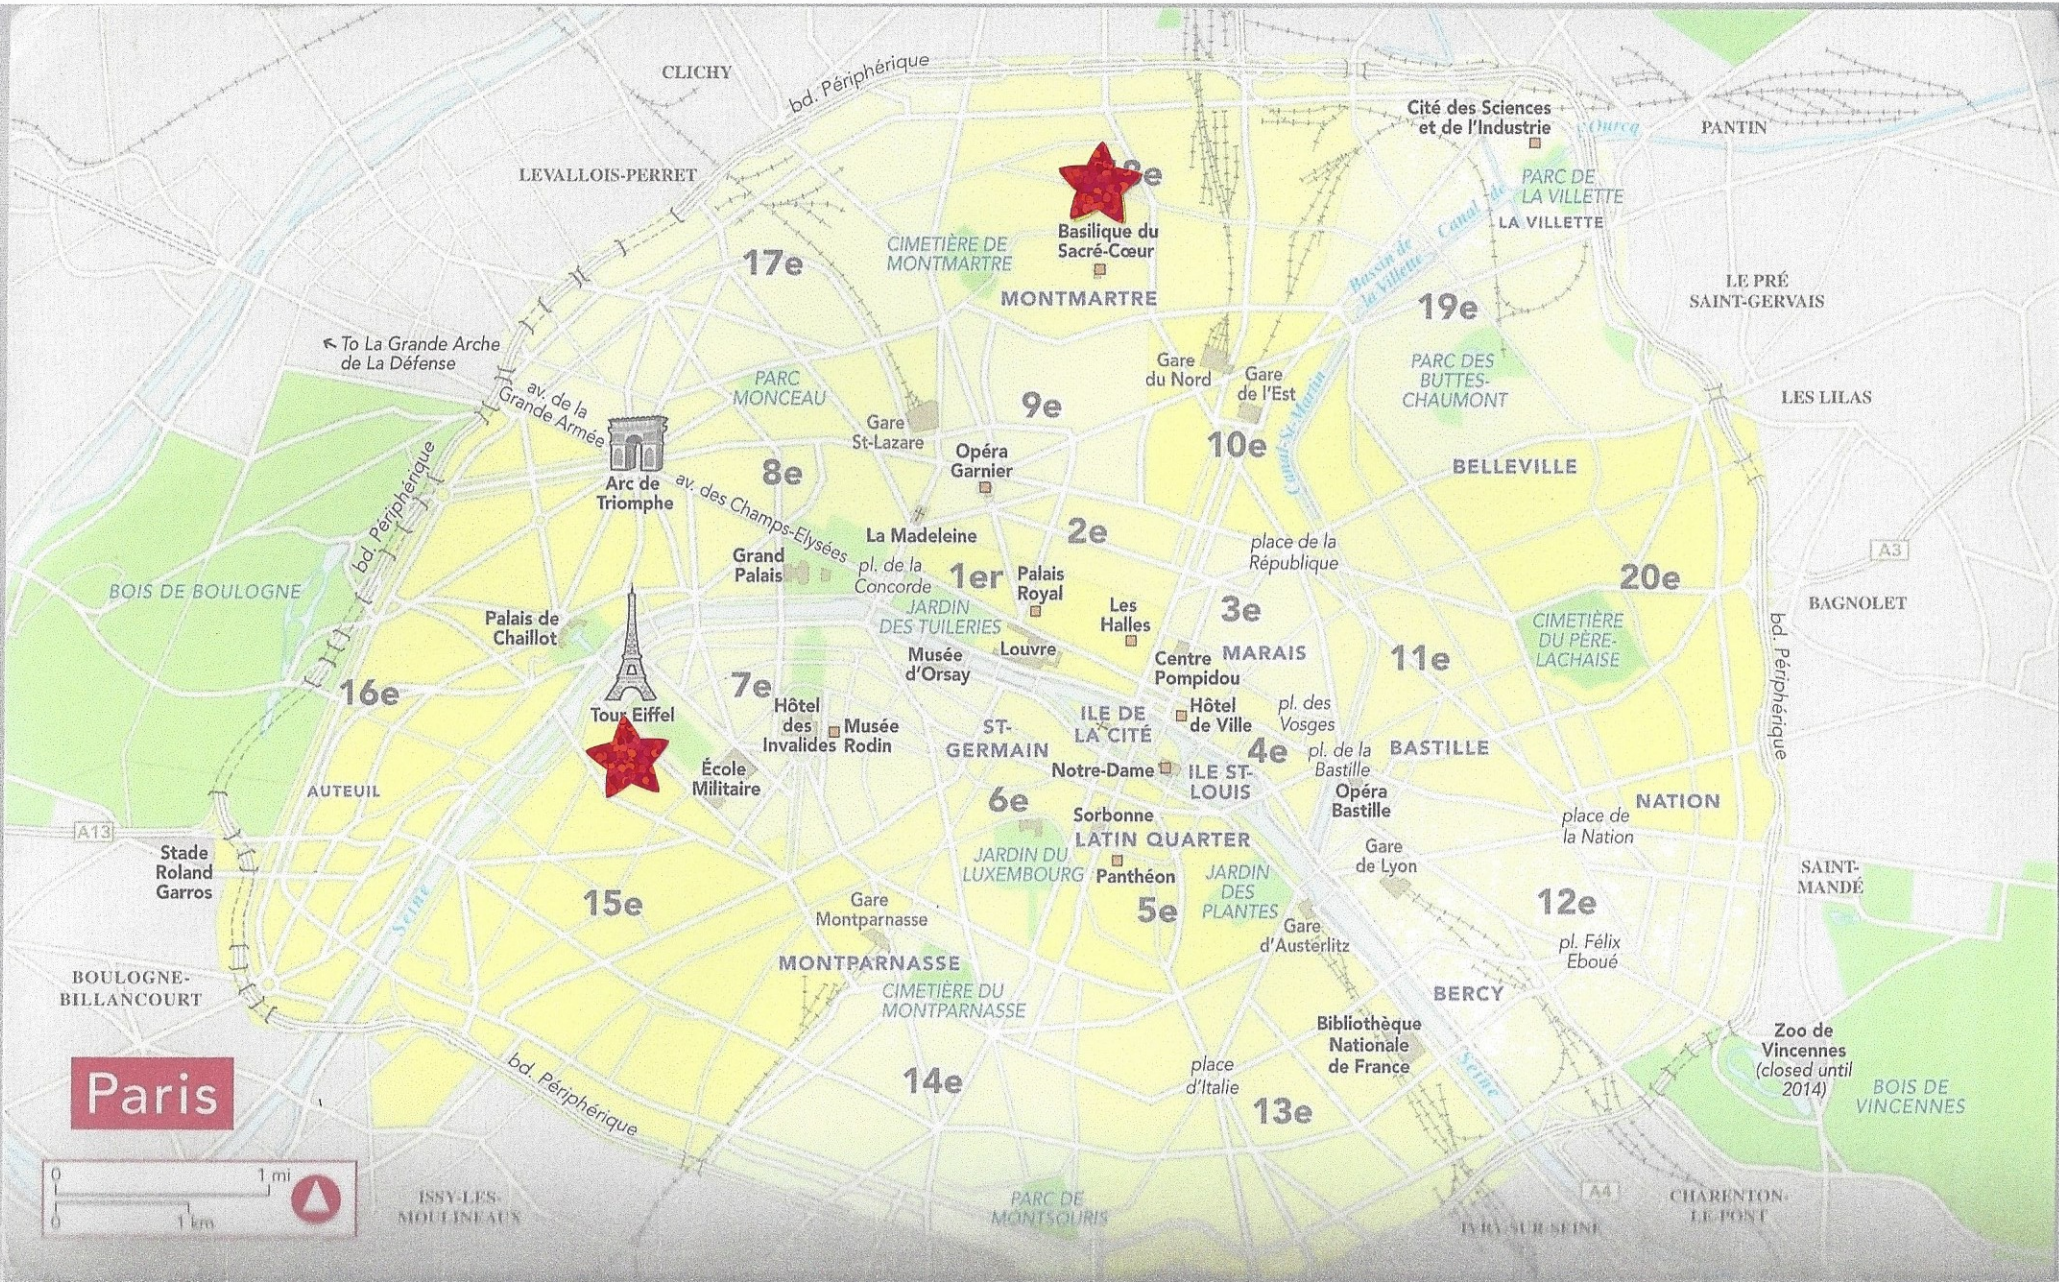

#1

départ (start): Stade Roland Garros
fin (end): Louvre

#2

départ (start): Arc de Triomphe
fin (end): Basilique du Sacré-Coeur

#3

départ (start): Tour Eiffel
fin (end): Notre-Dame

4

départ (start) : Basilique du Sacré-Coeur
fin (end) : Tour Eiffel

#5

départ (start): Notre Dame
fin (end): Stade Roland Garros