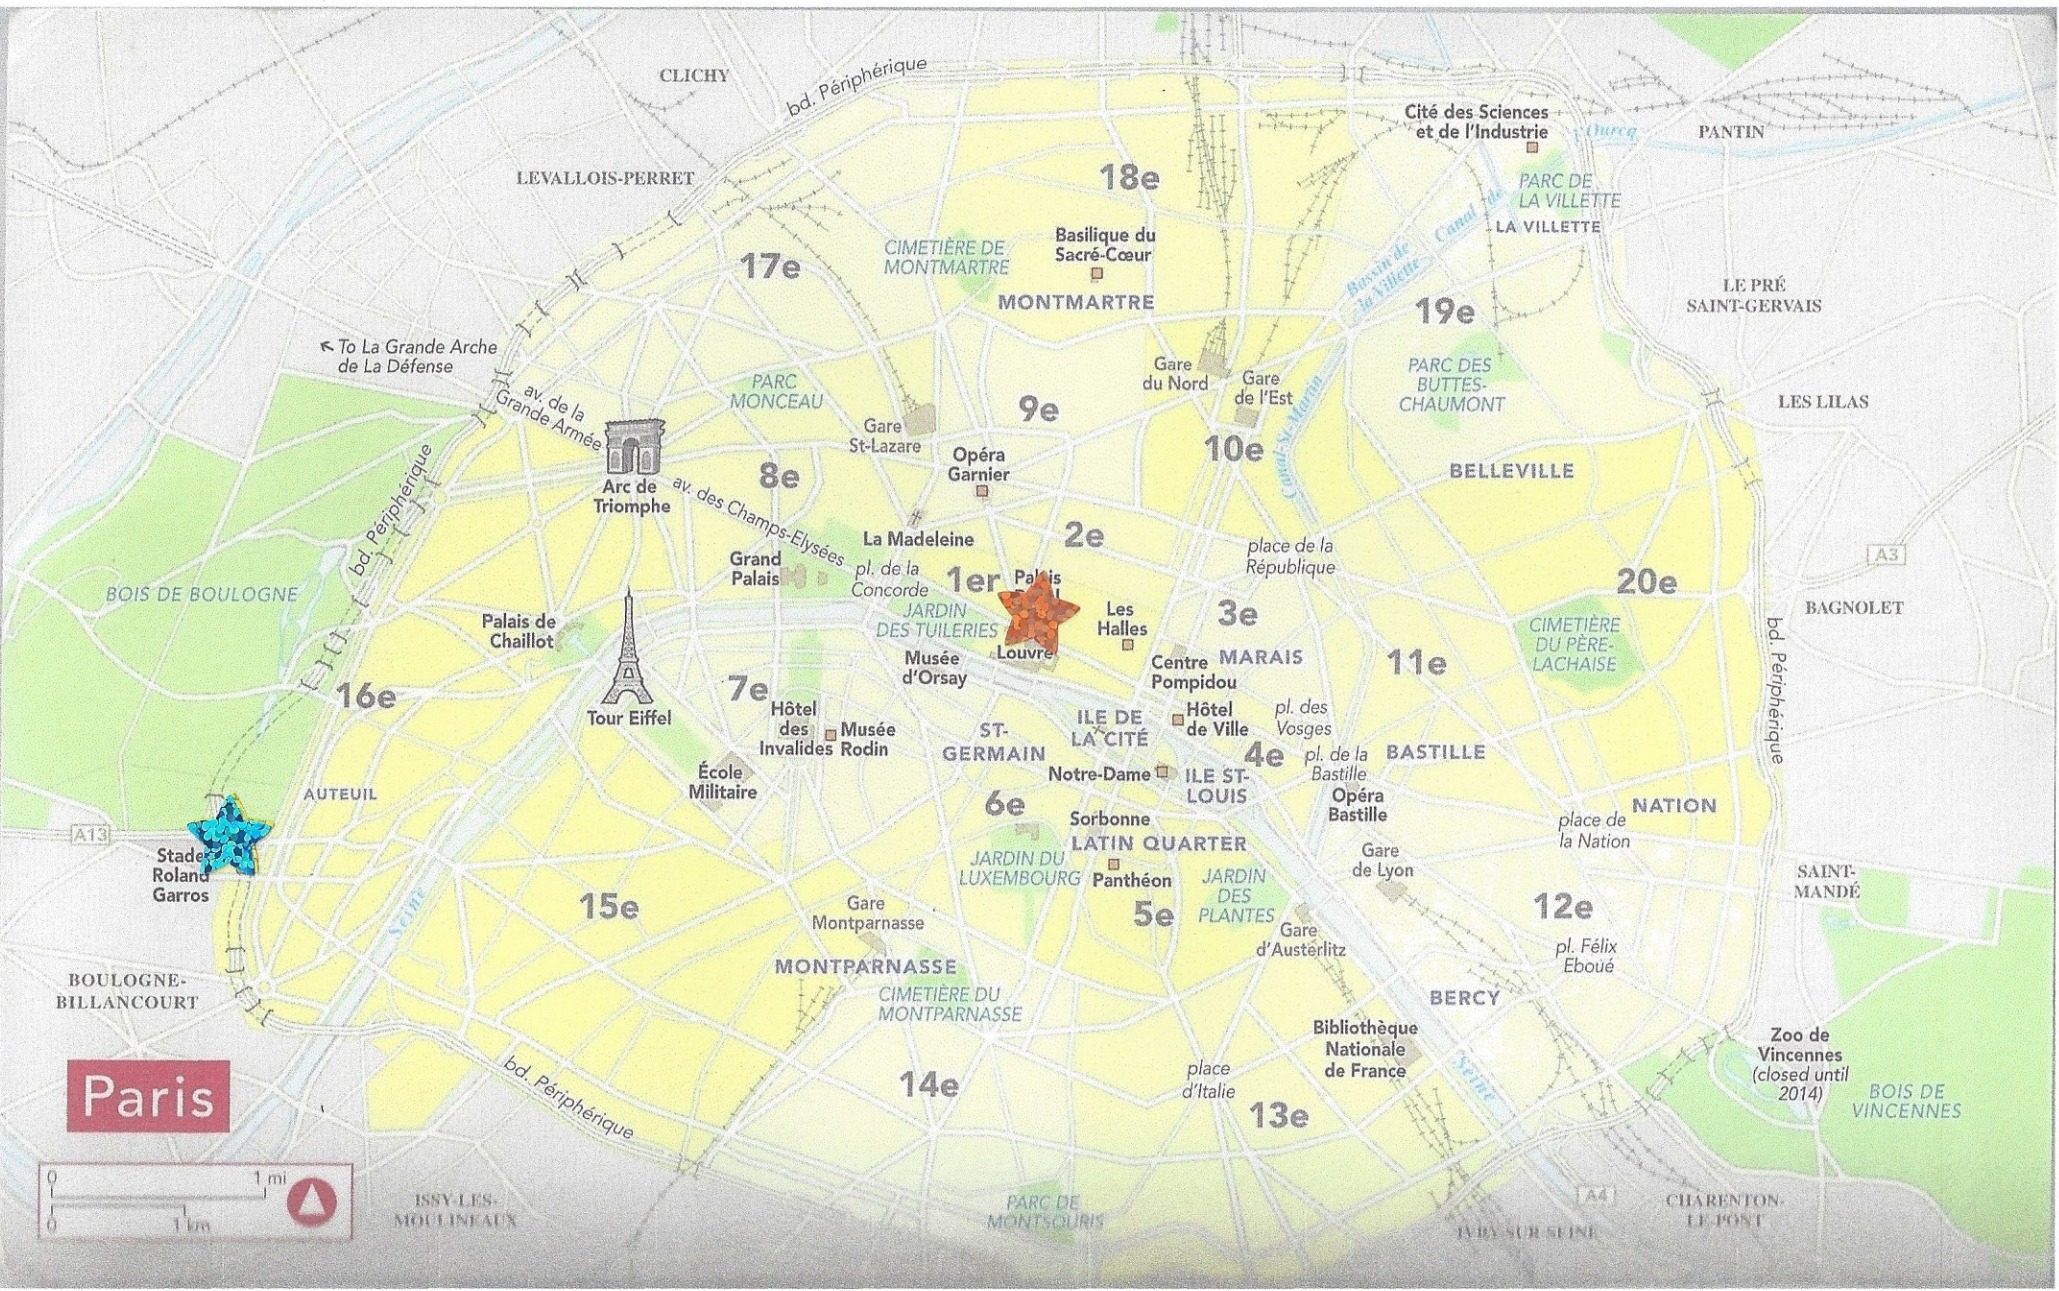

#1

départ (start): Stade Roland Garros
fin (end): Louvre

#2

départ (start): Arc de Triomphe
fin (end): Basilique du Sacré-Coeur

#3

départ (start): Tour Eiffel
fin (end): Notre-Dame

4

départ (start) : Basilique du Sacré-Coeur
fin (end) : Tour Eiffel

#5

départ (start): Notre Dame
fin (end): Stade Roland Garros