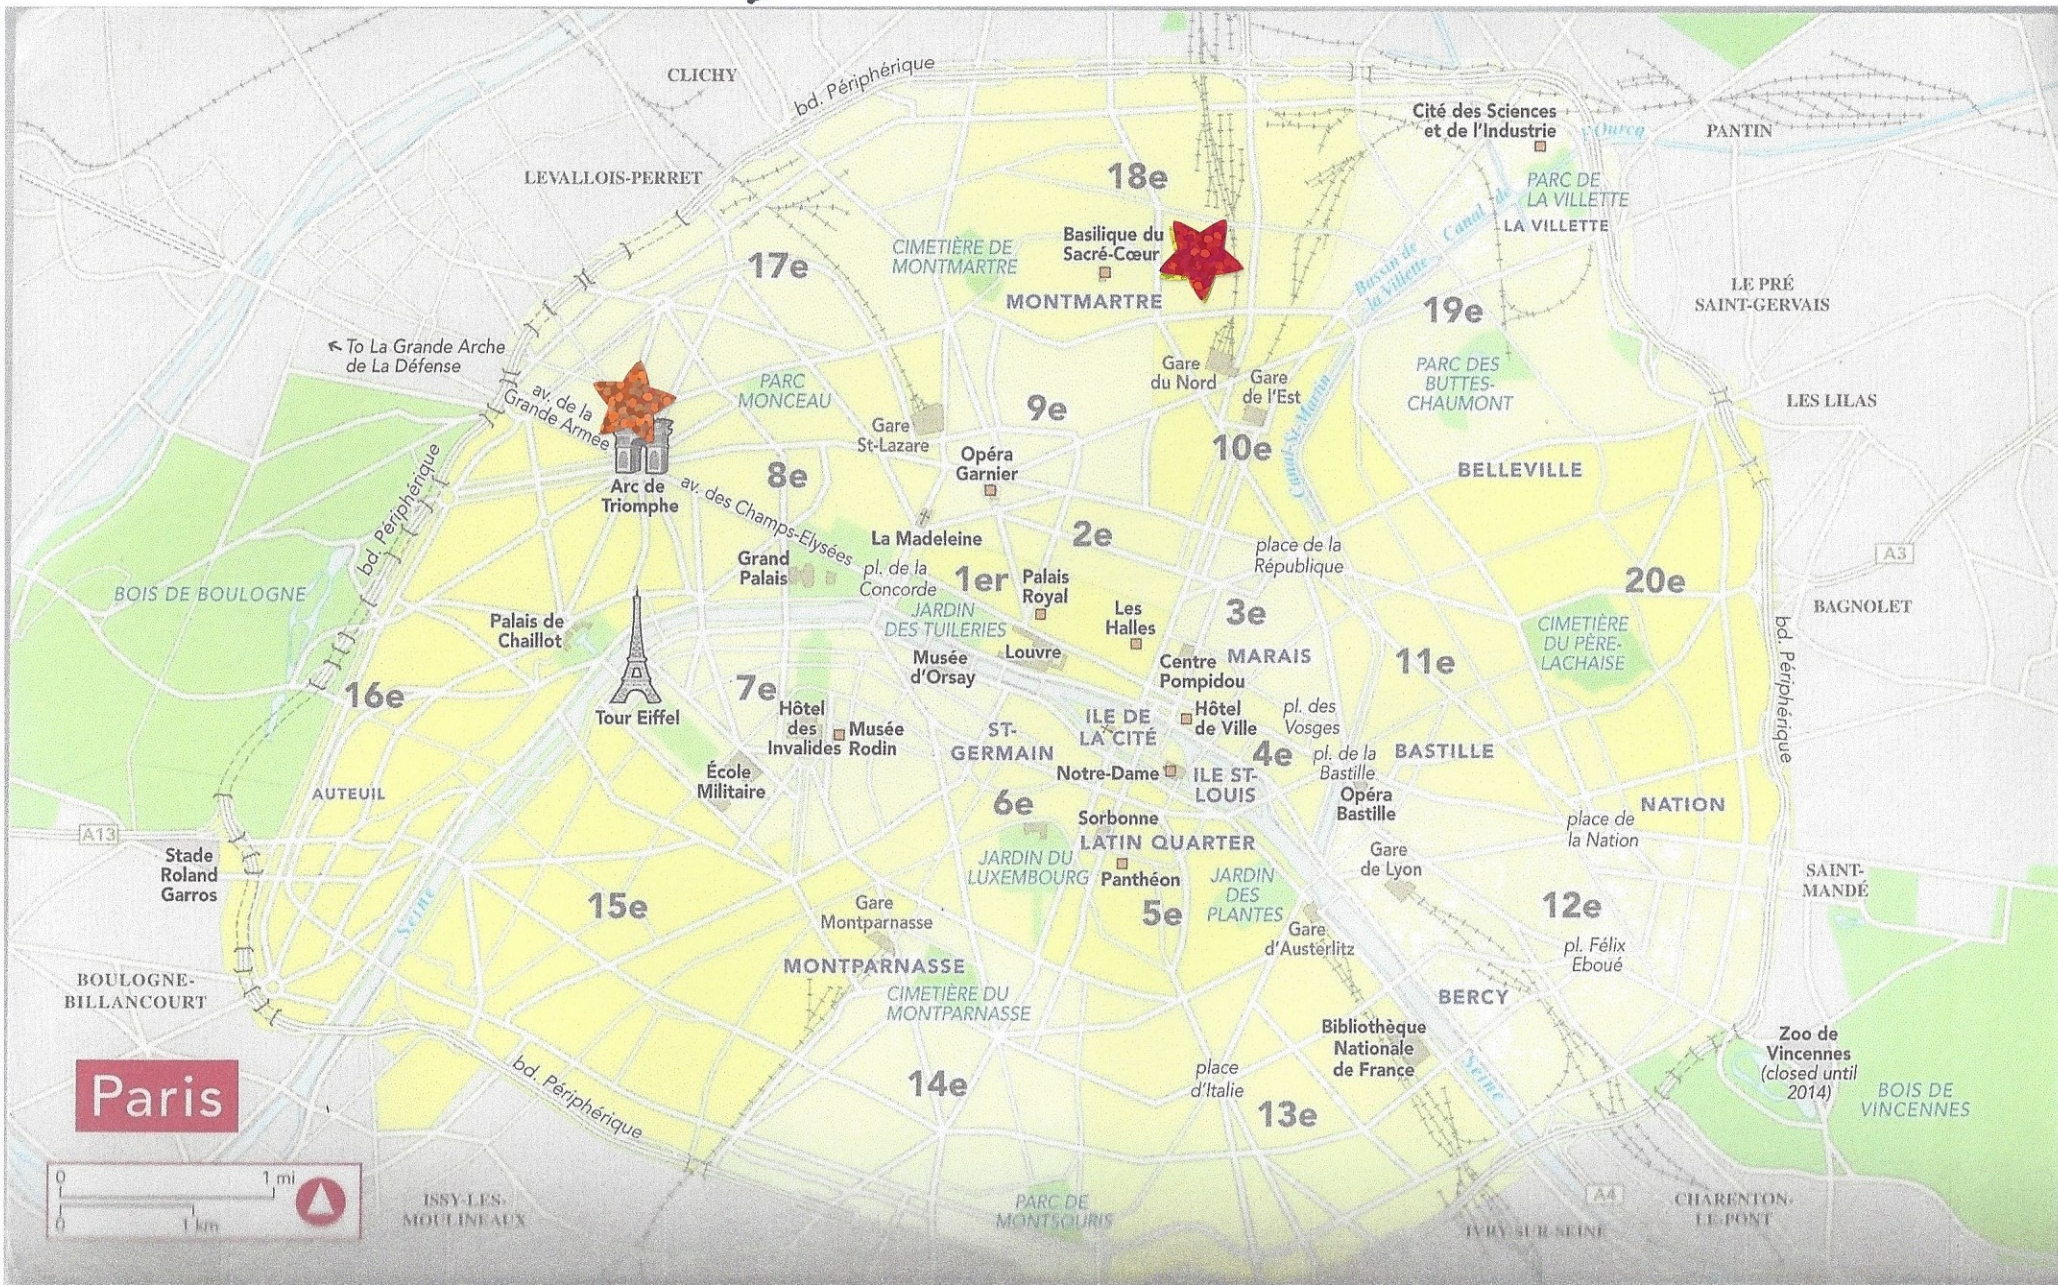

#1

départ (start): Stade Roland Garros
fin (end): Louvre

#2

départ (start): Arc de Triomphe
fin (end): Basilique du Sacré-Coeur

#3

départ (start): Tour Eiffel
fin (end): Notre-Dame

4

départ (start) : Basilique du Sacré-Coeur
fin (end) : Tour Eiffel

#5

départ (start): Notre Dame
fin (end): Stade Roland Garros