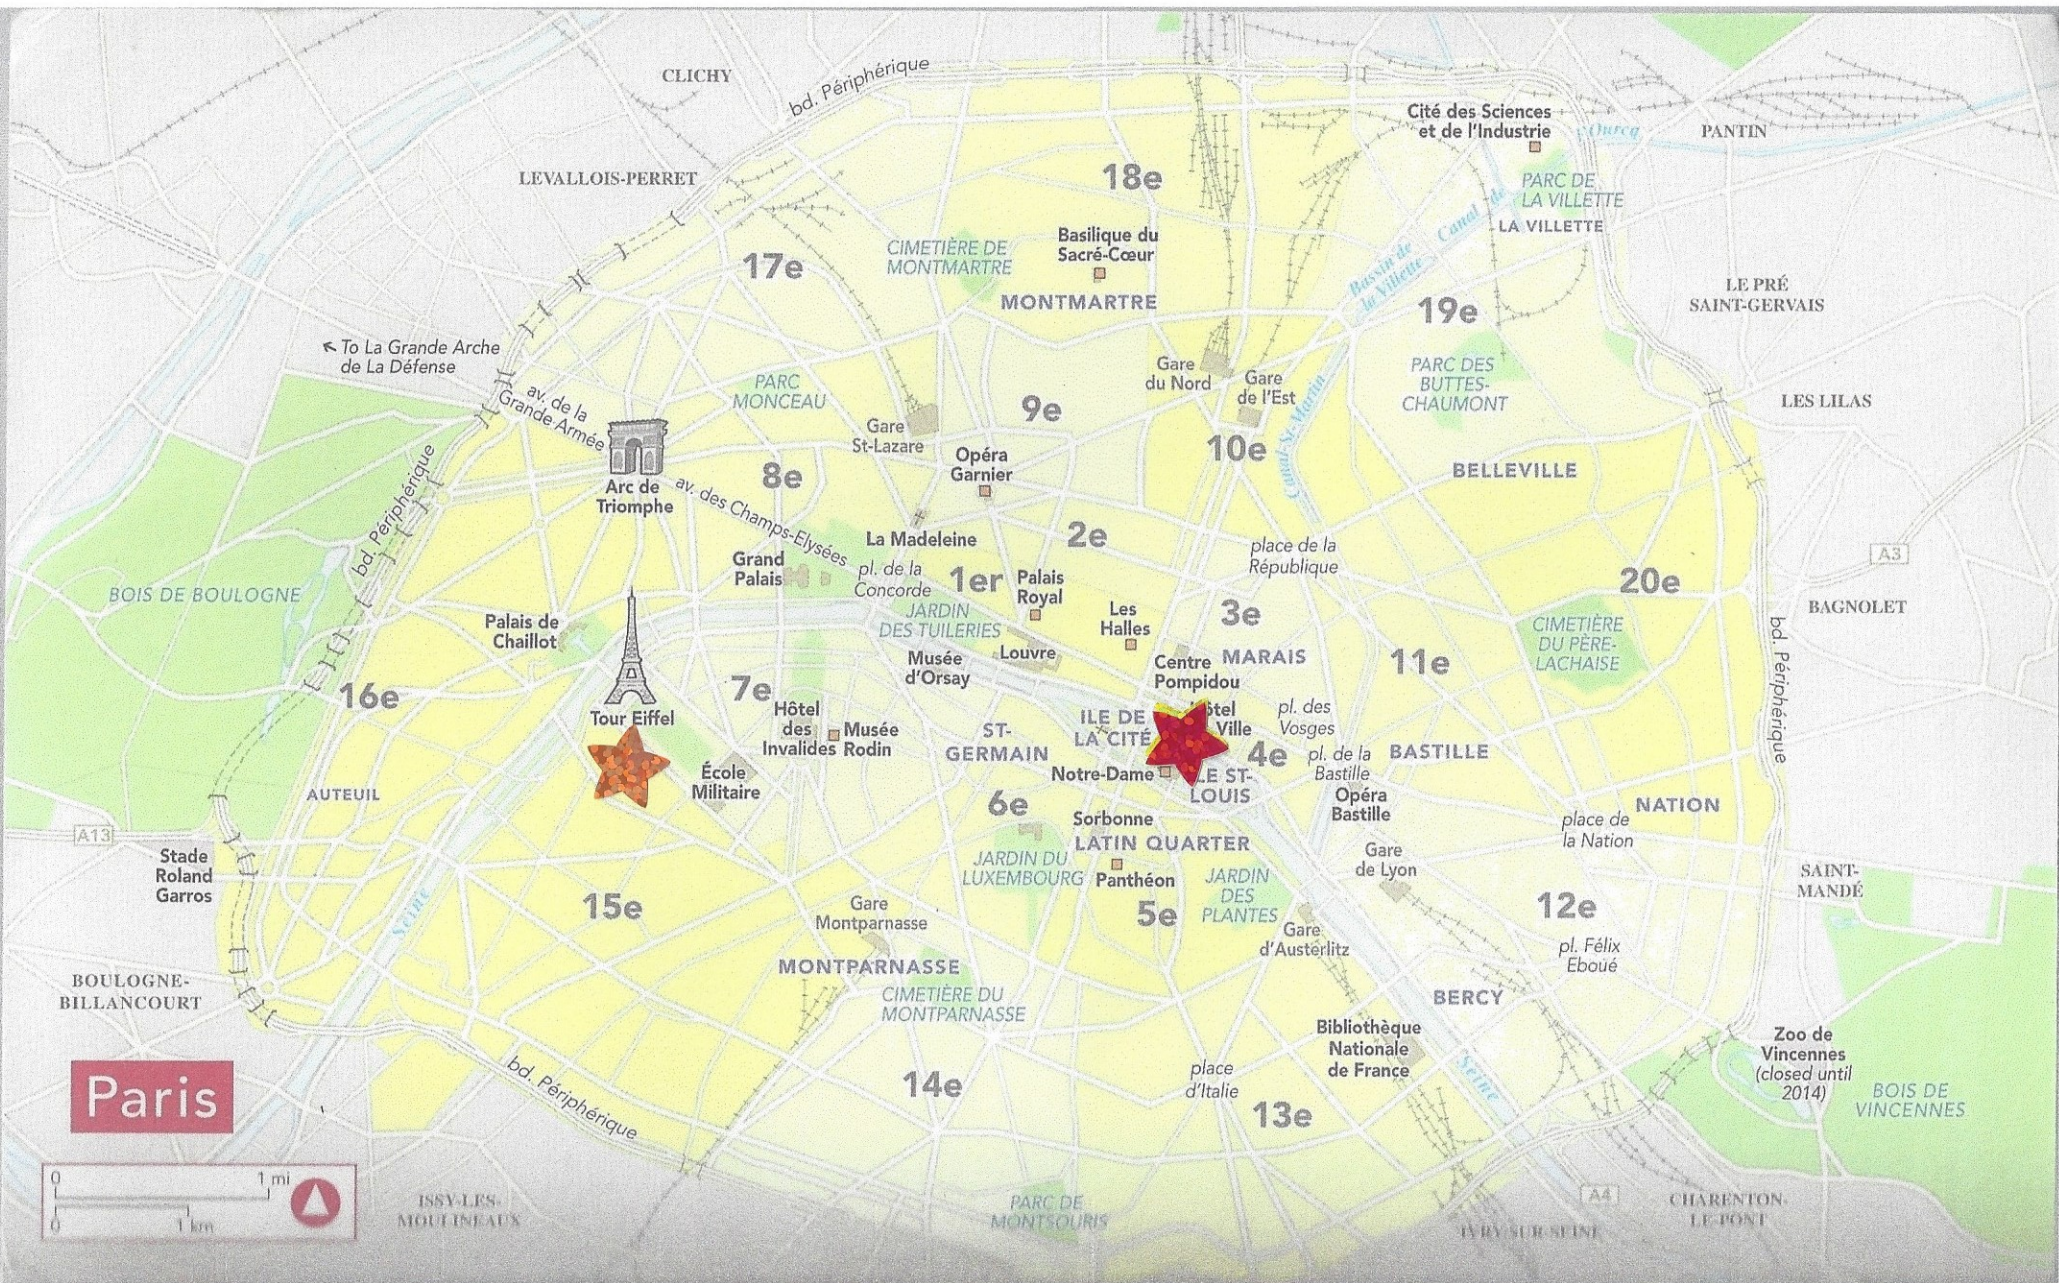

#1

départ (start): Stade Roland Garros
fin (end): Louvre

#2

départ (start): Arc de Triomphe
fin (end): Basilique du Sacré-Coeur

#3

départ (start): Tour Eiffel
fin (end): Notre-Dame

4

départ (start) : Basilique du Sacré-Coeur
fin (end) : Tour Eiffel

#5

départ (start): Notre Dame
fin (end): Stade Roland Garros